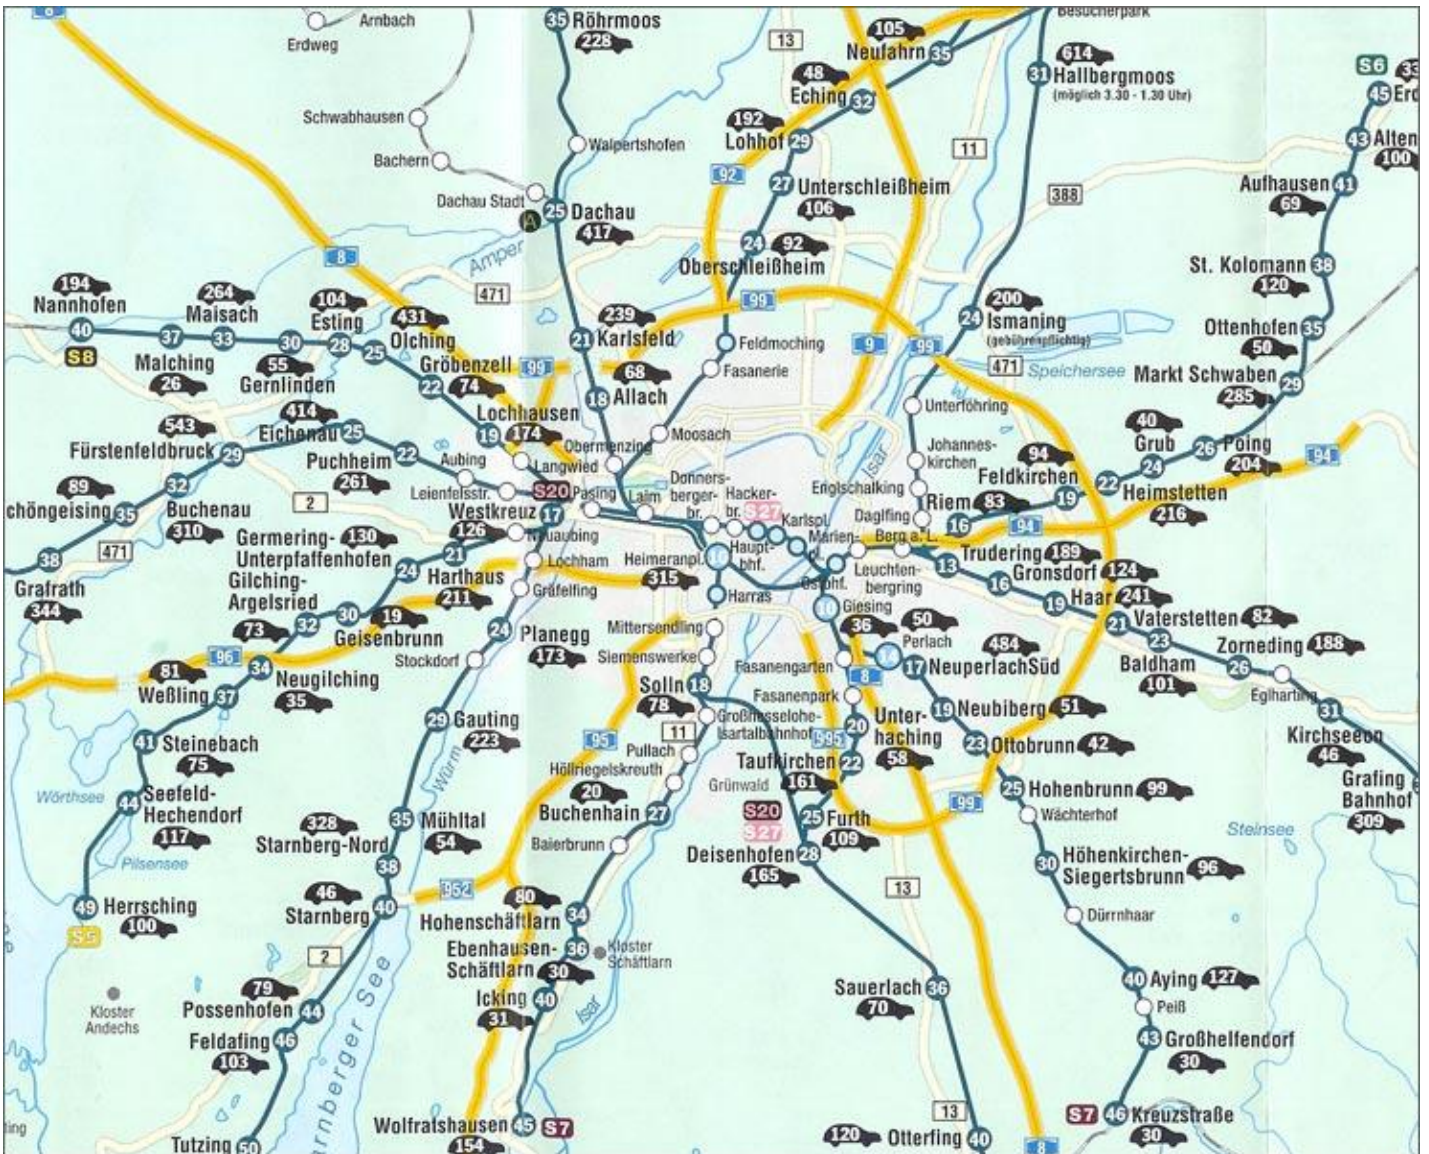

В непосредственной близости от нашей клиники находятся:

- станция метро «Мариенплатц» [Marienplatz], выход на ул. Вайнштрассе [Weinstrasse];
- станция электрички «Мариенплатц» [Marienplatz], выход на ул. Вайнштрассе [Weinstrasse];
- остановка «Театинерштрассе» [Theatinerstrasse] трамвая 19 маршрута;
- краткосрочная автомобильная парковка на ул. Шраммерштрассе [Schrammerstrasse], подъезд через Изартор [Isartor] – Таль [Tal] – ул. Шпаркассенштрассе [Sparkassenstrasse] – Хофграбен [Hofgraben] – ул. Шраммерштрассе.
- Расположение автопаркингов указано на план-схеме центральной части города, ближайший из них – подземная парковка под зданием Оперы, находится на ул. Максимилианштрассе [Maximilianstrasse], откуда, что называется, не замочив ног, через пассаж «Перуза» [Perusa] и пассаж «Беттен Рид» можно попасть в «Беттен Рид Хаус».
- Стоянки такси находятся прямо перед клиникой на ул. Шраммерштрассе, перед магазином деликатесов «Дальмайр» на ул. Динерштрассе [Dienerstrasse], а также перед отелем «Байришер Хоф» на площади Променадеплатц [Promenadeplatz].

Парковка для автомобилей, управляемых инвалидами, находится непосредственно перед входом в клинику на ул. Шраммерштрассе, причем инвалиды могут подняться к нам специально оборудованным лифтом.

План ближайших окрестностей