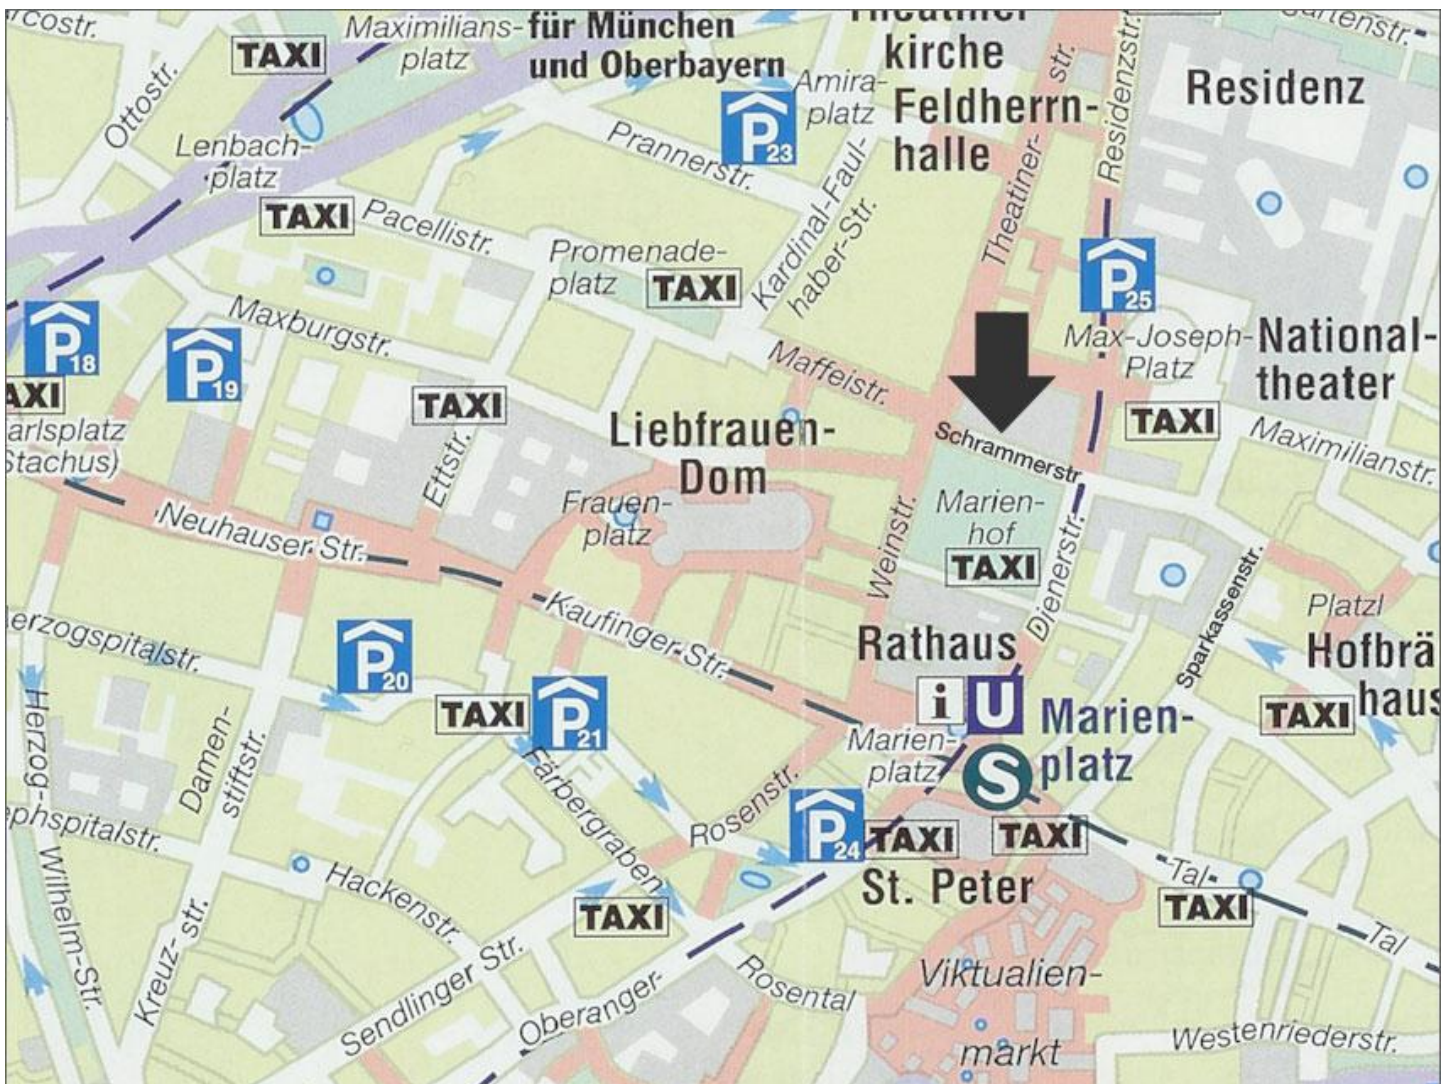

В непосредственной близости от нашей клиники находятся:

- станция метро «Мариенплатц» [Marienplatz], выход на ул. Вайнштрассе [Weinstrasse];
- станция электрички «Мариенплатц» [Marienplatz], выход на ул. Вайнштрассе [Weinstrasse];
- остановка «Театинерштрассе» [Theatinerstrasse] трамвая 19 маршрута;
- краткосрочная автомобильная парковка на ул. Шраммерштрассе [Schrammerstrasse], подъезд через Изартор [Isartor] – Таль [Tal] – ул. Шпаркассенштрассе [Sparkassenstrasse] – Хофграбен [Hofgraben] – ул. Шраммерштрассе.
- Расположение автопаркингов указано на план-схеме центральной части города, ближайший из них – подземная парковка под зданием Оперы, находится на ул. Максимилианштрассе [Maximilianstrasse], откуда, что называется, не замочив ног, через пассаж «Перуза» [Perusa] и пассаж «Беттен Рид» можно попасть в «Беттен Рид Хаус».
- Стоянки такси находятся прямо перед клиникой на ул. Шраммерштрассе, перед магазином деликатесов «Дальмайр» на ул. Динерштрассе [Dienerstrasse], а также перед отелем «Байришер Хоф» на площади Променадеплатц [Promenadeplatz].

Парковка для автомобилей, управляемых инвалидами, находится непосредственно перед входом в клинику на ул. Шраммерштрассе, причем инвалиды могут подняться к нам специально оборудованным лифтом.

План ближайших окрестностей

План центральной части города

Schnellbahnnetz

Tarifzonen:

- Innenraum
- Außenraum

Bahnhof: Grenze Tageskarte München XXL

Неотложная стоматологическая помощь

Если наша клиника закрыта в связи с коллективным отпуском сотрудников, вы можете обратиться к господину Флориану Кубитцеку (Florian Kubitzek), специалисту в области хирургии полости рта и челюстно-лицевой хирургии, мануальной терапии и лечения природными факторами, клиника которого располагается по адресу: