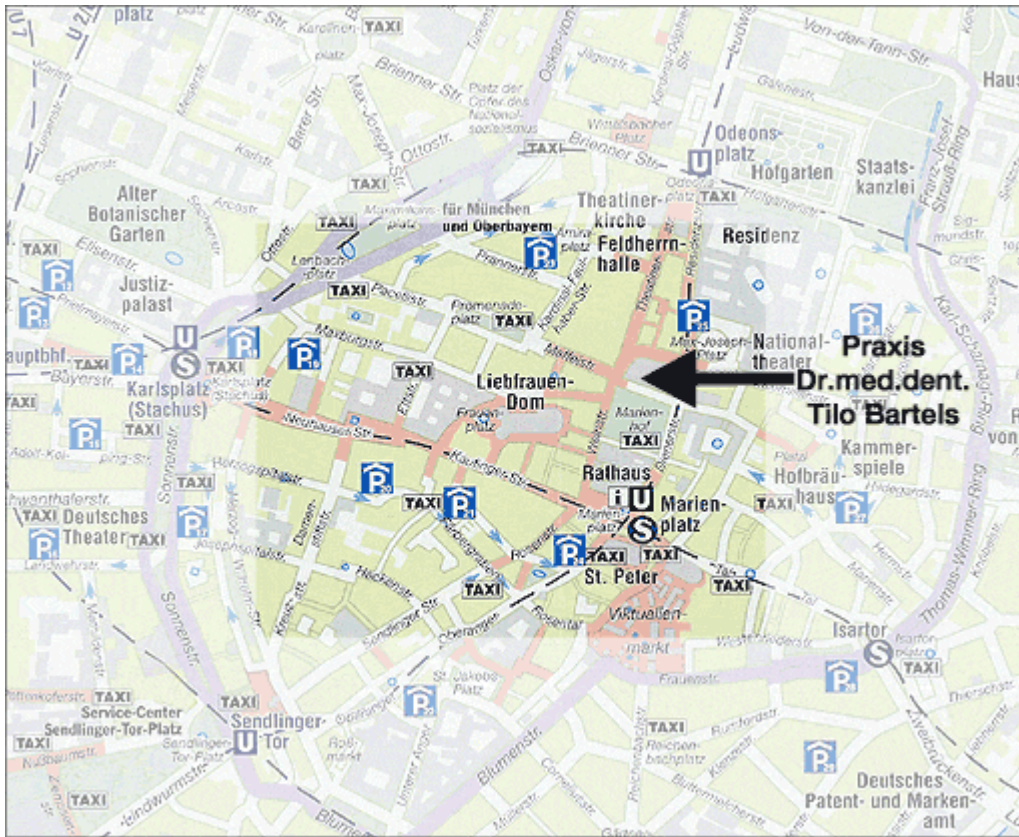

В непосредственной близости от нашей клиники находятся:

- станция метро «Мариенплатц» [Marienplatz], выход на ул. Вайнштрассе [Weinstrasse];
- станция электрички «Мариенплатц» [Marienplatz], выход на ул. Вайнштрассе [Weinstrasse];
- остановка «Театинерштрассе» [Theatinerstrasse] трамвая 19 маршрута;
- краткосрочная автомобильная парковка на ул. Шраммерштрассе [Schrammerstrasse], подъезд через Изартор [Isartor] – Таль [Tal] – ул. Шпаркассенштрассе [Sparkassenstrasse] – Хофграбен [Hofgraben] – ул. Шраммерштрассе.
- Расположение автопаркингов указано на план-схеме центральной части города, ближайший из них – подземная парковка под зданием Оперы, находится на ул. Максимилианштрассе [Maximilianstrasse], откуда, что называется, не замочив ног, через пассаж «Перуза» [Perusa] и пассаж «Беттен Рид» можно попасть в «Беттен Рид Хаус».
- Стоянки такси находятся прямо перед клиникой на ул. Шраммерштрассе, перед магазином деликатесов «Дальмайр» на ул. Динерштрассе [Dienerstrasse], а также перед отелем «Байришер Хоф» на площади Променадеплатц [Promenadeplatz].

Парковка для автомобилей, управляемых инвалидами, находится непосредственно перед входом в клинику на ул. Шраммерштрассе, причем инвалиды могут подняться к нам специально оборудованным лифтом.

План ближайших окрестностей

План центральной части города

Schnellbahnnetz

Tarifzonen:

- Innenraum
- Außenraum

Bahnhof: Grenze Tageskarte München XXL

Неотложная стоматологическая помощь

Если наша клиника закрыта в связи с коллективным отпуском сотрудников, вы можете обратиться к господину Флориану Кубитцеку (Florian Kubitzek), специалисту в области хирургии полости рта и челюстно-лицевой хирургии, мануальной терапии и лечения природными факторами, клиника которого располагается по адресу: